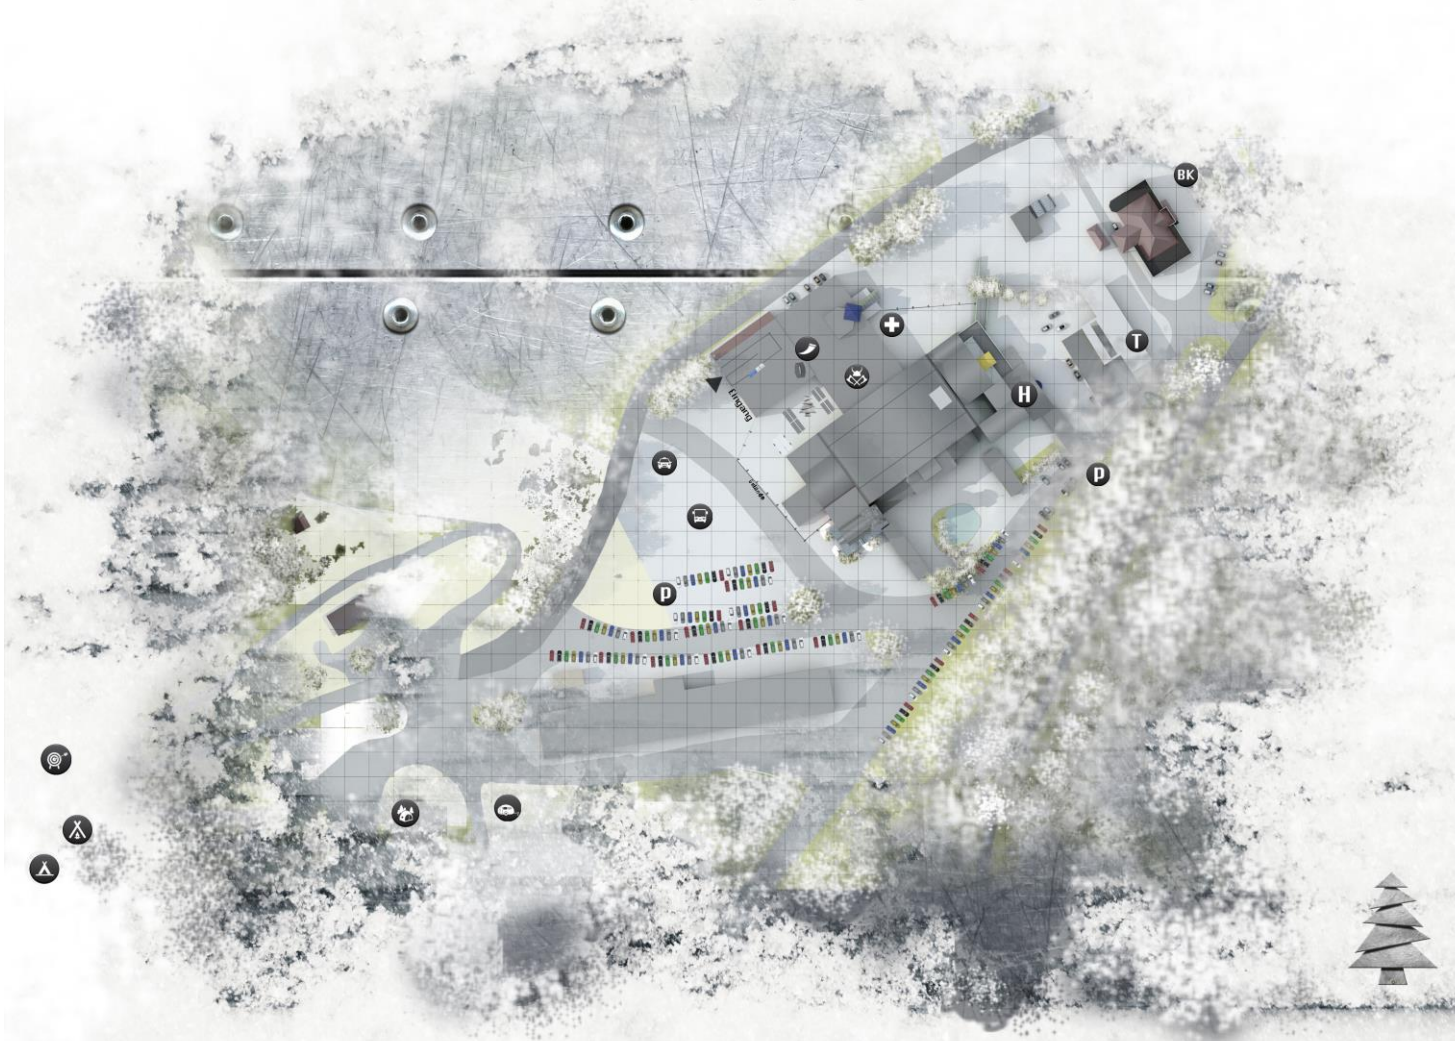

# CHRISTMAS BASH 2016

METALMARKT		GRILLSTATION	FÜSSENSCHIESSEN	HOTEL	PARKPLATZ	TAXISTATION	VIKINGER ARENA	BURGER KING
		TIPIZELTE	ZELTPLATZ	ROTKREUZ	WOHNMOBILE	BUS   SHUTTLE	DRINKS	TAXISTELLE   EG BANK