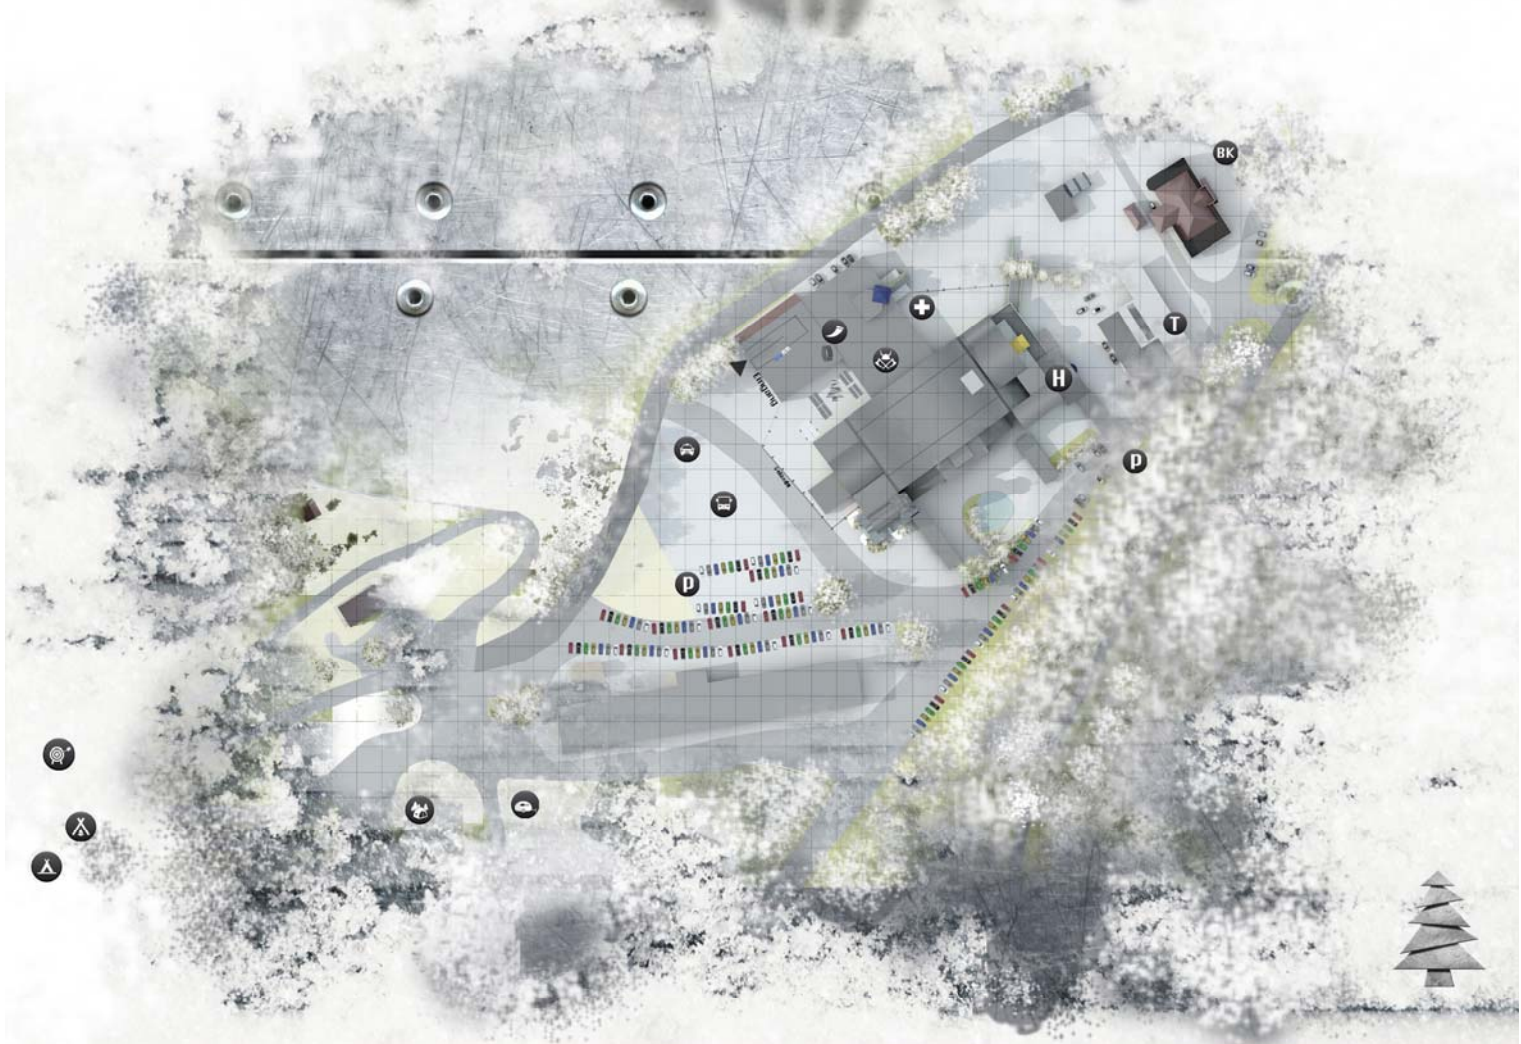

CHRISTMAS BASH 2012

| | | | | | | | |
|---|--|--|--|--|---|--|---|
|  METALMARKT |  GRILLSTATION |  BOGENSCHIESSEN |  HOTEL |  PARKPLATZ |  TAXISTATION |  VIKINGER ARENA |  BURGER KING |
| |  TIPZELTE |  ZELTPLATZ |  ROTKREUZ |  WOHNMOBILE |  BUS SHUTTLE |  DRINKS |  TAGSTEILE EG BANK |